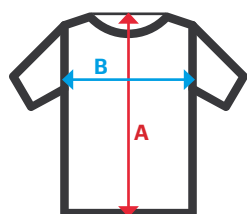

## Camisola polar bicolor

- Abertura com fecho de correr
- Faixas refletoras no torso e nas mangas
- Punhos elásticos
- Ajustável com stopper
- **Dois bolsos:** 2 bolsos de vivo, com fecho de correr

**Polar.** 100% poliéster / 280 gr/m<sup>2</sup>

**XS / S / M / L / XL / 2XL / 3XL**

08 Cinza + 20 Amarelo Fluorescente / 01 Azul Marinho + 20 Amarelo Fluorescente / 02 Verde + 20 Amarelo Fluorescente / 01 Azul Marinho + 19 Laranja Fluorescente

Sizes	Centre back length	Chest 1/2
XS	68,5	48
S	70	52
M	71,5	56
L	73,1	60
XL	74,6	64
2XL	76,1	68
3XL	77,6	72

Dimensions in cm.

- **A:** Centre back length
- **B:** Chest 1/2