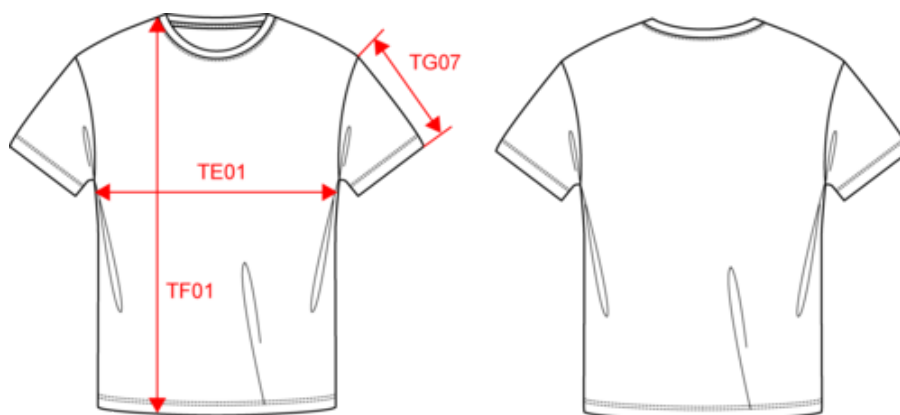

KARIBAN

K3025IC

T-shirt Bio150 IC de homem

- Algodão biológico penteado em conversão.
- Corte direito fashion e confortável.
- No label: 100% personalizável com a sua marca.

Cores lisas: 100% algodão. Cor Ash Heather: 98% algodão/2% viscose. Cor Oxford Grey: 90% algodão/10% viscose. Cores Wine Heather ; French Navy Heather ; Green Marble Heather ; Cloudy Blue Heather: 80% algodão/20% poliéster. E cor Grey Heather: 70% algodão/30% poliéster. Todas as cores são fabricadas a partir de algodão em conversão biológica. Algodão penteado. Decote redondo com acabamento em malha rib com elástico. Tapa-costuras no decote tom sobre tom. Forma tubular. Acabamento da manga e bainha com costura dupla.

Certificações (1)

Informações complementares

Logística

País de origem

Código aduaneiro

Também existe em versão

K3026IC K3027IC

(1) NOVA VERSÃO DA CERTIFICAÇÃO DAS REFERÊNCIAS GOTS V7.0 De acordo com esta nova versão, a cor Oxford Grey deste produto já não se encontra coberta pela certificação GOTS (Global Organic Textile Standard).

KARIBAN

K3025IC

T-shirt Bio150 IC de homem

Dimensão

Measurements in cm	S	M	L	XL	XXL	3XL	4XL	5XL
TE01 - 1/2 chest width at 1.5cm below armhole	50.00	53.00	56.00	59.00	62.00	65.00	68.00	71.00
TF01 - Total height from HSP	70.00	72.00	74.00	76.00	78.00	80.00	82.00	84.00
TG07 - Short sleeve length	16.50	17.00	17.50	18.00	18.50	19.00	19.50	20.00