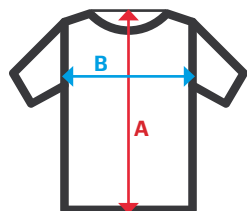

305902

Colete acolchoado bicolor

- Fecho central com fecho de correr, oculto com carcela
- Carcela central com fecho de velcro
- Faixas refletoras no torso
- Corta-vento na cava
- Forro polar no interior da gola
- **Seis bolsos:** 3 bolsos de chapa, com pala e velcro, 2 bolsos laterais sob os bolsos inferiores, 1 bolso interior

Exterior. 100% poliéster com recobrimento de PU / 180 gr/m²

Forro. 100% poliéster / 60 gr/m²

Enchimento. 100% poliéster / 180 gr/m²

S / M / L / XL / 2XL / 3XL

61 20 61 19

61 Azul Navy + 20 Amarelo Fluorescente / 61 Azul Navy + 19 Laranja Fluorescente

Sizes	Centre back length	Chest 1/2
S	73	56
M	75	60
L	77	64
XL	79	68
2XL	81	72
3XL	83	76

Dimensions in cm.

- **A:** Centre back length
- **B:** Chest 1/2