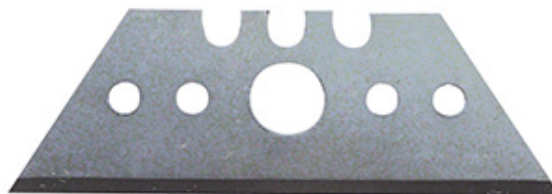

## KN90 - Lâminas de substituição para o KN10 e KN20 (10)

**Colecção:** X-actos

**Gama:** Acessórios EPI

**Materiais:** aço carbono

**Pacote Interior:** 10

: 500

**Cartão Exterior:** 500

### Informação do Produto

Para os x-actos KN10 e KN20. Esta lâmina, construída em aço carbono, é extremamente afiada e tem um corte sem igual, que dificilmente se altera com o uso. Cada lâmina possui duas arestas de corte.

### X-actos

X-actos Portwest fornecem uma gama completa de soluções de corte, incluindo lâminas de substituição. Os nossos X-actos são precisos e ergonomicamente projectados para facilitar o manuseamento. Usando apenas materiais de alta qualidade, eles são usados numa ampla variedade de indústrias, incluindo fábricas, armazéns, comércio e bricolage. Pode confiar nos nossos X-actos e lâminas para realizar as suas tarefas tendo a segurança em primeiro lugar.

### Características

- Etiqueta que ajuda na apresentação do produto para a sua venda.
- Lâminas de substituição para KN10 e KN20
- 2 arestas de corte
- 10 lâminas por pack
- Nitidez incomparável e retenção superior da borda