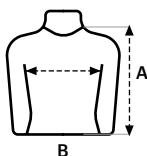

## T-shirt unissexo manga comprida

155g/m<sup>2</sup>

Single Jersey

100% Algodão RingSpun

**XS — 5XL**

Decote redondo canelado 1x1 com elastano para maior elasticidade

Tapa costuras reforçada ombro a ombro para evitar deformação

Costuras laterais

Punhos com bainha

Tato suave

Regular fit

## TAMANHOS

	XS	S	M	L	XL	2XL	3XL	4XL	5XL
A	67	69	71	73	75	77	79	81	83
B	42	46	50	54	58	62	66	70	74

Medidas em cm. Tolerância +/- 5%

202 Heather Grey 85% Algodão - 15% Viscose

Etiqueta removível

Caixa de 50 unidades